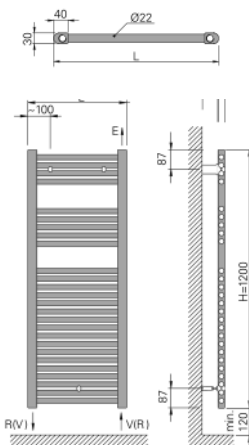

Ficha técnica

Serie Nova: TOALLERO NOVA DECO blanco/cromado

El **TOALLERO NOVA DECO** combina un diseño atractivo para tu hogar con una alta tecnología digital que permite controlar la temperatura mediante 3 modalidades distintas: confort, económico y anti-hielo. También tienen una función de “boost” que consiste en un calentamiento rápido durante dos horas. Está disponible en dos acabados, blanco y cromado.

TOALLERO NOVA DECO

DATOS TÉCNICOS:

- Cuerpo de acero
- Conexiones: ½"
- Colectores verticales redondos y lamas curvas
- Presión máxima de ejercicio 8 bar
- Temperatura máxima de ejercicio 95°C
- Alimentación 230 V/1 ph, 50hz con toma de tierra
- Grado de protección IP-44 Clase II
- Resistencia con termostato, termofusible de seguridad y cable de 1 ml
- Acabado blanco RAL 9016 o cromado
- Instalación vertical
- Disponible en 3 alturas y 1 ancho
- Termostato digital y programable
- Incluye enchufe

MODELO	Potencia W	Alto mm	Ancho mm	Peso kg
NOVA DECO blanco little	400	788	500	13,9
NOVA DECO cromado little	400	788	500	13,9
NOVA DECO blanco	800	1.106	500	18,7
NOVA DECO cromado	800	1.106	500	18,7
NOVA DECO blanco XL	800	1.742	500	26,7
NOVA DECO cromado XL	800	1.742	500	26,7