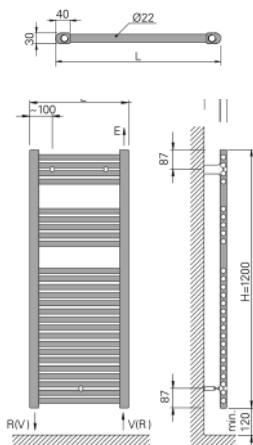

#### DATOS TÉCNICOS:

- Cuerpo de acero
- Conexiones: ½"
- Colectores verticales redondos y lamas curvas
- Presión máxima de ejercicio 8 bar
- Temperatura máxima de ejercicio 95°C
- Alimentación 230 V/1 ph, 50hz con toma de tierra
- Grado de protección IP-44 Clase II
- Resistencia con termostato, termofusible de seguridad y cable de 1 ml
- Acabado negro mate texturizado
- Instalación vertical
- Disponible en 3 alturas y 1 ancho
- Termostato digital
- Incluye enchufe

MODELO	Potencia W	Alto mm	Ancho mm	Peso kg
NOVA DECO negro antracita little	400	788	500	13,9
NOVA DECO negro antracita	800	1.106	500	18,7
NOVA DECO negro antracita XL	800	1.742	500	26,7

2  
AÑOS  
GARANTÍA