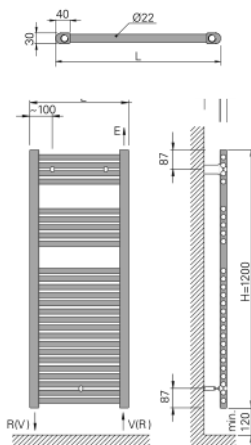

Ficha técnica Serie Nova: TOALLERO NOVA

El **TOALLERO NOVA** combina un diseño elegante con una alta tecnología digital que permite controlar la temperatura mediante 3 modalidades distintas: confort, económico y anti-hielo. También tienen una función de “boost” que consiste en un calentamiento rápido durante dos horas. Está disponible en dos acabados, blanco y cromado.

DATOS TÉCNICOS:

- Cuerpo de acero
- Conexiones: ½"
- Colectores verticales 30x40 mm, espesor 1,5 mm
- Tubos horizontales \varnothing 22x1,2 mm de espesor
- Presión máxima de ejercicio 8 bar
- Temperatura máxima de ejercicio 95°C
- Alimentación 230 V/1 ph, 50hz con toma de tierra
- Grado de protección IP-44 Clase II
- Resistencia con termostato, termofusible de seguridad y cable de 1 m
- Acabado blanco RAL 9016 o cromado
- Instalación vertical

Con enchufe. Termostato digital y programable

Modelo	Alto mm	Ancho mm	Peso Kg	Nº de tubos	Potencia resistecia W
NOVA	1200	500	16	26	800

2
AÑOS
GARANTÍA