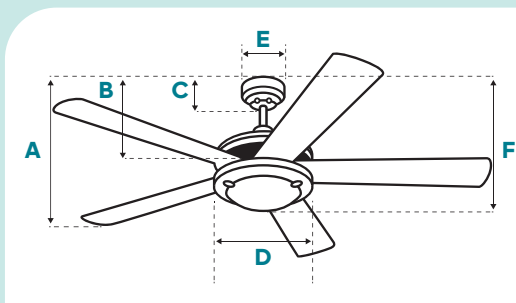

Según el TAMAÑO DE LA HABITACIÓN

El tamaño del ventilador depende de la extensión de la estancia. Según estos gráficos, elegiremos el modelo idóneo a nuestras necesidades:

REFERENCIA DE MEDIDAS

- A/. Desde el techo hasta la parte inferior de las aspas.
- B/. Desde el techo hasta la parte inferior de la caja de interruptor.
- C/. Desde el techo hasta la parte inferior del florón.
- D/. Ancho de la carcasa del motor.
- E/. Ancho del florón.
- F/. Desde el techo hasta la parte inferior del kit de luz.