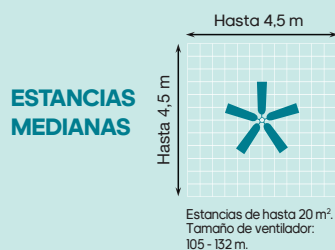

Según el TAMAÑO DE LA HABITACIÓN

El tamaño del ventilador depende de la extensión de la estancia. Según estos gráficos, elegiremos el modelo idóneo a nuestras necesidades:

REFERENCIA DE MEDIDAS

- A/. Desde el techo hasta la parte inferior de las aspas.
- B/. Desde el techo hasta la parte inferior de la caja de interruptor.
- C/. Desde el techo hasta la parte inferior del florón.
- D/. Ancho de la carcasa del motor.
- E/. Ancho del florón.
- F/. Desde el techo hasta la parte inferior del kit de luz.