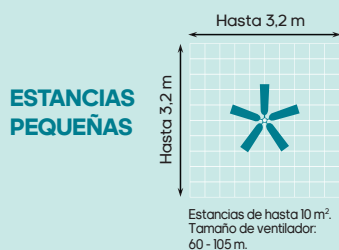

Según el TAMAÑO DE LA HABITACIÓN

El tamaño del ventilador depende de la extensión de la estancia. Según estos gráficos, elegiremos el modelo idóneo a nuestras necesidades:

REFERENCIA DE MEDIDAS

- A/. Desde el techo hasta la parte inferior de las aspas.
- B/. Desde el techo hasta la parte inferior de la caja de interruptor.
- C/. Desde el techo hasta la parte inferior del florón.
- D/. Ancho de la carcasa del motor.
- E/. Ancho del florón.
- F/. Desde el techo hasta la parte inferior del kit de luz.